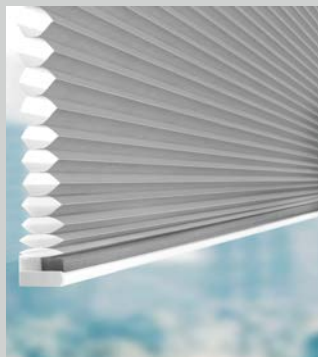

RIVIERA.

Enkel- & dubbelplissé frihängande

Riviera frihängande gardiner med enkel eller dubbel plisséväv är fönsternära sol- och insynsskydd skräddarsydda för dina fönster.

Solskyddsgardinerna kan beställas med mjukt transparenta eller mörkläggande vävar. Du kan anpassa färg och mönster så att det skapar harmoni och stämmer överens med övrig inredning.

AO20
Flexi

AO30
Dubbel
Vävplacering
anges vid
beställning

AO70
Sned

AO40
Sned

Tack vare ett stort antal olika modeller som kan kombineras med lika många olika vävar, skapar vi en lösning för de flesta fönstermodeller.

PROFILER

Finns i vitt, alu och svart som standard.

REGLAGE

Olika reglagealternativ såsom lina, handtag, kulkedja och motor. Detta anpassas utifrån modell och kundens behov.

VÄVAR

Dubbelplissé – dubbla vävlager, osynliga linor.
Stilfullt solskydd med isolerande egenskaper.

Med luftkanalerna mellan vävlagen får man en av marknadens mest energieffektiva invändiga avskärningsprodukter. Funktion och design i en och samma produkt.

Enkelplässé - enkelväv, synliga linor. Kan beställas med mjukt transparenta eller mörkläggande vävar. Du kan anpassa färg och mönster så att de skapar harmoni och stämmer överens med övrig inredning.