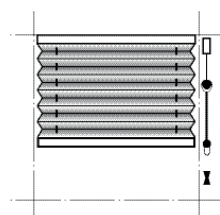

RIVIERA.

Enkel- & dubbelplissé frihängande

Riviera frihängande gardiner med enkel eller dubbel plisséväv är fönsternära sol- och insynsskydd skräddarsydda för dina fönster.

Solskyddsgardinerna kan beställas med mjukt transparenta eller mörkläggande vävar. Du kan anpassa färg och mönster så att det skapar harmoni och stämmer överens med övrig inredning.

AO10
Frihängande

AK10
Frihängande
med kulkedja
Tillverkas på
den större
motorlisten

AE10
Frihängande
med
motorstyrning
Tillverkas på
den större
motorlisten

AO13
Mellanglas
Tillverkas
endast
med dubbelväv

AO20
Flexi

AO30
Dubbel
Vävplacering
anges vid
beställning

AO70
Sned

AO40
Sned

Tack vare ett stort antal olika modeller som kan kombineras med lika många olika vävar, skapar vi en lösning för de flesta fönstermodeller.