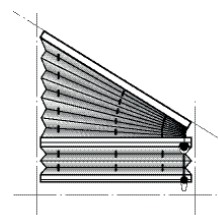

RIVIERA.

Enkel- & dubbelplissé frihängande

Riviera frihängande gardiner med enkel eller dubbel plisséväv är fönsternära sol- och insynsskydd skräddarsydda för dina fönster.

Solskyddsgardinerna kan beställas med mjukt transparenta eller mörkläggande vävar. Du kan anpassa färg och mönster så att det skapar harmoni och stämmer överens med övrig inredning.

AO20
Flexi

AO30
Dubbel
Vävplacering
anges vid
beställning

AO70
Sned

AO40
Sned

Tack vare ett stort antal olika modeller som kan kombineras med lika många olika vävar, skapar vi en lösning för de flesta fönstermodeller.