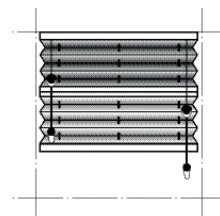

AO10
Frihängande

AK10
Frihängande
med kulkedja
Tillverkas på
den större
motorlisten

AE10
Frihängande
med
motorstyrning
Tillverkas på
den större
motorlisten

AO13
Mellanglas
Tillverkas
endast
med dubbelväv

AO20
Flexi

AO30
Dubbel
Vävplacering
anges vid
beställning

AO70
Sned

AO40
Sned

Tack vare ett stort antal olika modeller som kan kombineras med lika många olika vävar, skapar vi en lösning för de flesta fönstermodeller.