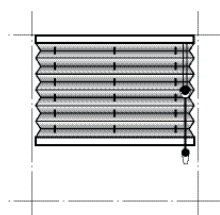

RIVIERA.

Enkel- & dubbelplissé frihängande

Riviera frihängande gardiner med enkel eller dubbel plisséväv är fönsternära sol- och insynsskydd skräddarsydda för dina fönster.

Solskyddsgardinerna kan beställas med mjukt transparenta eller mörkläggande vävar. Du kan anpassa färg och mönster så att det skapar harmoni och stämmer överens med övrig inredning.

AO20
Flexi

AO30
Dubbel
Vävplacering
anges vid
beställning

AO70
Sned

AO40
Sned

Tack vare ett stort antal olika modeller som kan kombineras med lika många olika vävar, skapar vi en lösning för de flesta fönstermodeller.