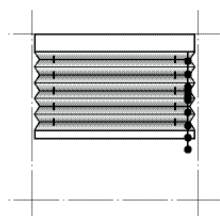

AK10
Frihängande
med kulkedja
Tillverkas på
den större
motorlisten