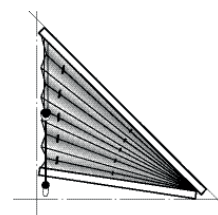

RIVIERA.

Enkel- & dubbelplissé frihängande

Riviera frihängande gardiner med enkel eller dubbel plisséväv är fönsternära sol- och insynsskydd skräddarsydda för dina fönster.

Solskyddsgardinerna kan beställas med mjukt transparenta eller mörkläggande vävar. Du kan anpassa färg och mönster så att det skapar harmoni och stämmer överens med övrig inredning.

AO20
Flexi

AO30
Dubbel
Vävplacering
anges vid
beställning

AO70
Sned

AO40
Sned

Tack vare ett stort antal olika modeller som kan kombineras med lika många olika vävar, skapar vi en lösning för de flesta fönstermodeller.