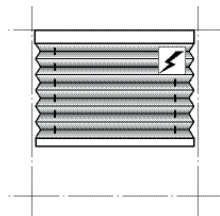

RIVIERA.

Enkel- & dubbelplissé frihängande

Riviera frihängande gardiner med enkel eller dubbel plisséväv är fönsternära sol- och insynsskydd skräddarsydda för dina fönster.

Solskyddsgardinerna kan beställas med mjukt transparenta eller mörkläggande vävar. Du kan anpassa färg och mönster så att det skapar harmoni och stämmer överens med övrig inredning.

AO10
Frihängande

AK10
Frihängande
med kulkedja
Tillverkas på
den större
motorlisten

AE10
Frihängande
med
motorstyrning
Tillverkas på
den större
motorlisten

AO13
Mellanglas
Tillverkas
endast
med dubbelväv

AO20
Flexi

AO30
Dubbel
Vävplacering
anges vid
beställning

AO70
Sned

AO40
Sned

Tack vare ett stort antal olika modeller som kan kombineras med lika många olika vävar, skapar vi en lösning för de flesta fönstermodeller.