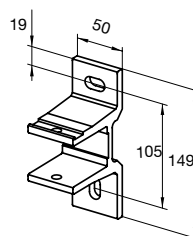

MONTERING

Markisen monteras på vägg eller i tak med anpassade konsoler. Vid väggmontage kan markisen kompletteras med takprofil i aluminium.

DIMENSIONER

Markisen tillverkas i önskat breddmått.

Maxbredd: 600 cm

Armlängd cm	150	200	250	300
Min.bredd cm	190	240	290	340

Väggmontage

Takmontage

Crossoverarmar med ekyddstak

Skyddstak

Väggkonsol

Takkonsol