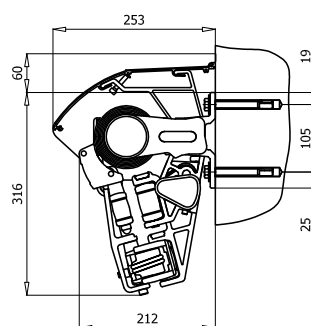

MONTERING

Markisen monteras på vägg eller i tak med anpassade konsoler. Vid väggmontage kan markisen kompletteras med takprofil i aluminium.

DIMENSIONER

Markisen tillverkas i önskat breddmått.

Maxbredd: 600 cm

Armlängd cm	150	200	250	300
Min.bredd cm	190	240	290	340

Väggmontage

Takmontage

Crossoverarmar med ekyddstak

Skyddstak

Väggkonsol

Takkonsol