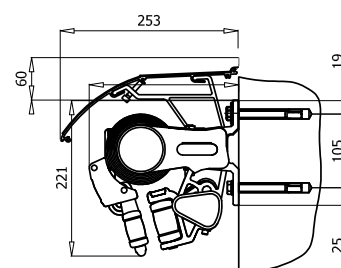

MONTERING

Markisen monteras på vägg eller i tak med anpassade konsoler. Vid väggmontage kan markisen kompletteras med takprofil i aluminium.

DIMENSIONER

Markisen tillverkas i önskat breddmått.

Maxbredd: 600 cm

Armlängd cm	150	200	250	300
Min.bredd cm	190	240	290	340

Väggmontage

Takmontage

Crossoverarmar med ekyddstak

Skyddstak

Väggkonsol

Takkonsol