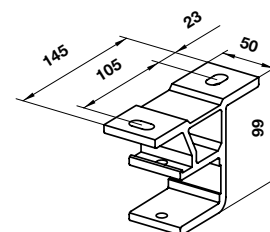

MONTERING

Markisen monteras på vägg eller i tak med anpassade konsoler. Vid väggmontage kan markisen kompletteras med takprofil i aluminium.

DIMENSIONER

Markisen tillverkas i önskat breddmått.

Maxbredd: 600 cm

Armlängd cm	150	200	250	300
Min.bredd cm	190	240	290	340

Väggmontage

Takmontage

Crossoverarmar med ekyddstak

Skyddstak

Väggkonsol

Takkonsol