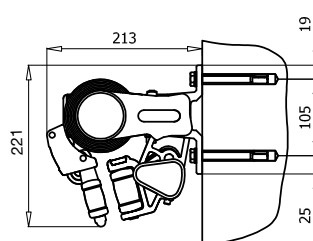

MONTERING

Markisen monteras på vägg eller i tak med anpassade konsoler. Vid väggmontage kan markisen kompletteras med takprofil i aluminium.

DIMENSIONER

Markisen tillverkas i önskat breddmått.

Maxbredd: 600 cm

Armlängd cm	150	200	250	300
Min.bredd cm	190	240	290	340

Väggmontage

Takmontage

Crossoverarmar med ekyddstak

Skyddstak

Väggkonsol

Takkonsol