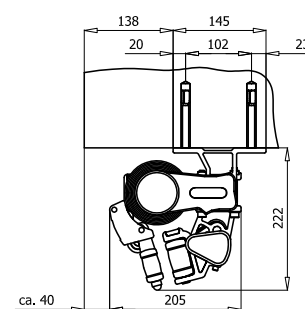

MONTERING

Markisen monteras på vägg eller i tak med anpassade konsoler. Vid väggmontage kan markisen kompletteras med takprofil i aluminium.

DIMENSIONER

Markisen tillverkas i önskat breddmått.

Maxbredd: 600 cm

Armlängd cm	150	200	250	300
Min.bredd cm	190	240	290	340

Väggmontage

Takmontage

Crossoverarmar med ekyddstak

Skyddstak

Väggkonsol

Takkonsol