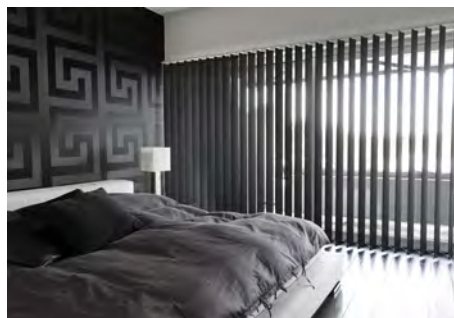

RIVIERA.

Lamellgardin

Avskalad lyx, rena linjer och exklusiv design - i dagens stora fönsterpartier är lamellgardinen ett naturligt val för att reglera ljusinsläpp och insyn. Genom att vinkla lamellerna bestämmer du själv hur mycket du vill skärma av och därigenom få ljuset att falla behagligt in i rummet.

Olika modeller för olika behov, lamellgardiner löser de flesta behov såsom tex sneda fönster. Kollektionen innehåller en mängd vävar i olika färger, strukturer och med olika egenskaper.

Vi erbjuder lamellgardiner som passar de flesta fönster, lamellerna finns i 89 och 127 mm bredd.

Med skenor som sträcker sig upp till 600 cm och med en höjd upp till 400 cm skapar du en personlig prägel i ditt rum. Genom att investera i våra lameller förbättrar du inte bara inneklimatet utan även akustiken, vilket skapar en mer harmonisk och behaglig boendemiljö.