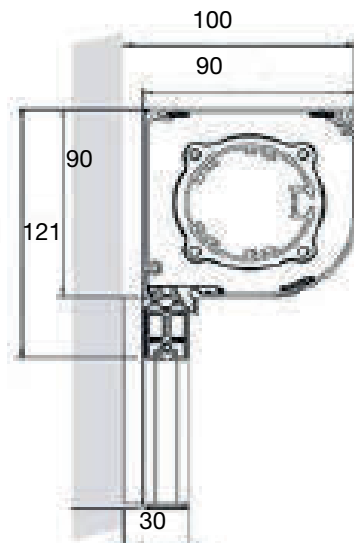

MONTERING

Monteras på fönsterbåge,
i nisch eller direkt på vägg.

VÄV

Soltis 86, 88 samt 96 (standard)
Soltis 92, Soltis B92
Serge 600 5%, Serge 600 1%
Starscreen

DIMENSIONER

Box 70

Maxbredd 300 cm
Maxhöjd 200 cm

Box 90

Maxbredd 340 cm
Maxhöjd 320 cm
Max 9 kvm

Box 70

Box 90

Geider 720

Låg underlist

Geider 725
inkl. tak/väggkonsol

Hög underlist, används till vev
och motor.
OBS! Höjden ökar med 14 mm.

Band:

Invändigt hissband = 4
Utvändigt hissband = 14

Vev:

Utvändigt vev = 14

Motorkabel:

Kabelutgång på gavel = 5, 7, 10
Kabelutgång locket = 12
Kabelutgång genom vägg (baksidan av kassett) = 3, 4