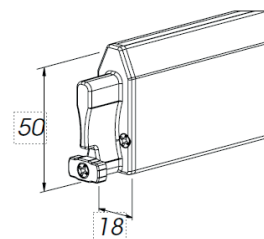

MONTERING

Monteras på fönsterbåge,
i nisch eller direkt på vägg.

VÄV

Soltis 86, 88 samt 96 (standard)
Soltis 92, Soltis B92
Serge 600 5%, Serge 600 1%
Starscreen

DIMENSIONER

Box 70

Maxbredd 300 cm
Maxhöjd 200 cm

Box 90

Maxbredd 340 cm
Maxhöjd 320 cm
Max 9 kvm

Box 70

Box 90

Geider 720

Låg underlist

Geider 725
inkl. tak/väggkonsol

Hög underlist, används till vev
och motor.
OBS! Höjden ökar med 14 mm.

Band:

Invändigt hissband = 4
Utvändigt hissband = 14

Vev:

Utvändigt vev = 14

Motorkabel:

Kabelutgång på gavel = 5, 7, 10
Kabelutgång locket = 12
Kabelutgång genom vägg (baksidan av kassett) = 3, 4