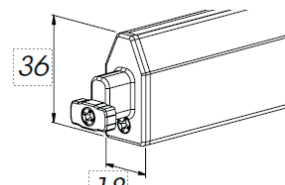

MONTERING

Monteras på fönsterbåge,
i nisch eller direkt på vägg.

VÄV

Soltis 86, 88 samt 96 (standard)
Soltis 92, Soltis B92
Serge 600 5%, Serge 600 1%
Starscreen

DIMENSIONER

Box 70

Maxbredd 300 cm
Maxhöjd 200 cm

Box 90

Maxbredd 340 cm
Maxhöjd 320 cm
Max 9 kvm

Box 70

Box 90

Geider 720

Låg underlist

Geider 725
inkl. tak/väggkonsol

Hög underlist, används till vev
och motor.
OBS! Höjden ökar med 14 mm.

Band:

Invändigt hissband = 4
Utvändigt hissband = 14

Vev:

Utvändigt vev = 14

Motorkabel:

Kabelutgång på gavel = 5, 7, 10
Kabelutgång locket = 12
Kabelutgång genom vägg (baksidan av kassett) = 3, 4