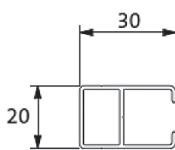

MONTERING

Monteras på fönsterbåge,
i nisch eller direkt på vägg.

VÄV

Soltis 86, 88 samt 96 (standard)
Soltis 92, Soltis B92
Serge 600 5%, Serge 600 1%
Starscreen

DIMENSIONER

Box 70

Maxbredd 300 cm
Maxhöjd 200 cm

Box 90

Maxbredd 340 cm
Maxhöjd 320 cm
Max 9 kvm

Box 70

Box 90

Geider 720

Låg underlist

Geider 725
inkl. tak/väggkonsol

Hög underlist, används till vev
och motor.
OBS! Höjden ökar med 14 mm.

Band:

Invändigt hissband = 4
Utvändigt hissband = 14

Vev:

Utvändigt vev = 14

Motorkabel:

Kabelutgång på gavel = 5, 7, 10
Kabelutgång locket = 12
Kabelutgång genom vägg (baksidan av kassett) = 3, 4