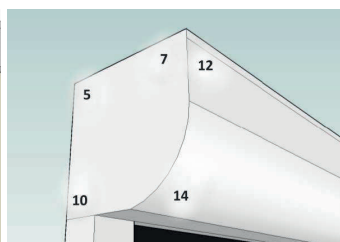

MONTERING

Monteras på fönsterbåge,
i nisch eller direkt på vägg.

VÄV

Soltis 86, 88 samt 96 (standard)
Soltis 92, Soltis B92
Serge 600 5%, Serge 600 1%
Starscreen

DIMENSIONER

Box 70

Maxbredd 300 cm
Maxhöjd 200 cm

Box 90

Maxbredd 340 cm
Maxhöjd 320 cm
Max 9 kvm

Box 70

Box 90

Geider 720

Låg underlist

Geider 725
inkl. tak/väggkonsol

Hög underlist, används till vev
och motor.
OBS! Höjden ökar med 14 mm.