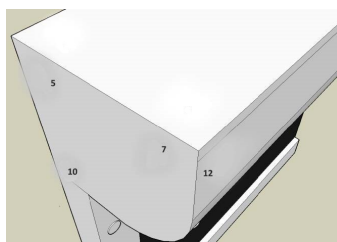

MONTERING

Monteras på fönsterbåge,
i nisch eller direkt på vägg.

VÄV

Soltis 86, 88 samt 96 (standard)
Soltis 92, Soltis B92
Serge 600 5%, Serge 600 1%
Starscreen

DIMENSIONER

Box 70

Maxbredd 300 cm
Maxhöjd 200 cm

Box 90

Maxbredd 340 cm
Maxhöjd 320 cm
Max 9 kvm

Box 70

Box 90

Geider 720

Låg underlist

Geider 725
inkl. tak/väggkonsol

Hög underlist, används till vev
och motor.
OBS! Höjden ökar med 14 mm.