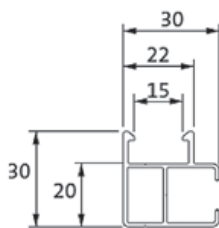

Box 90

Maxbredd 340 cm
Maxhöjd 320 cm
Max 9 kvm

Box 70

Box 90

Geider 720

Låg underlist

Geider 725
inkl. tak/väggkonsol

Hög underlist, används till vev
och motor.
OBS! Höjden ökar med 14 mm.

Band:

Invändigt hissband = 4
Utvändigt hissband = 14

Vev:

Utvändigt vev = 14

Motorkabel:

Kabelutgång på gavel = 5, 7, 10
Kabelutgång locket = 12
Kabelutgång genom vägg (baksidan av kassett) = 3, 4