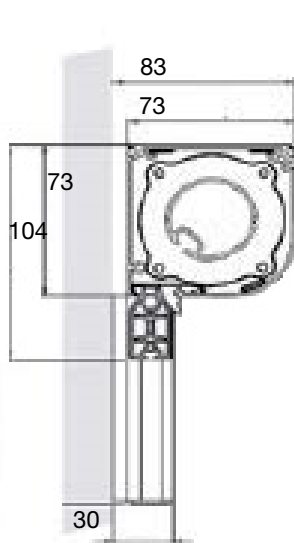

MONTERING

Monteras på fönsterbåge,
i nisch eller direkt på vägg.

VÄV

Soltis 86, 88 samt 96 (standard)
Soltis 92, Soltis B92
Serge 600 5%, Serge 600 1%
Starscreen

DIMENSIONER

Box 70

Maxbredd 300 cm
Maxhöjd 200 cm

Box 90

Maxbredd 340 cm
Maxhöjd 320 cm
Max 9 kvm

Box 70

Box 90

Geider 720

Låg underlist

Geider 725
inkl. tak/väggkonsol

Hög underlist, används till vev
och motor.
OBS! Höjden ökar med 14 mm.

Band:

Invändigt hissband = 4
Utvändigt hissband = 14

Vev:

Utvändigt vev = 14

Motorkabel:

Kabelutgång på gavel = 5, 7, 10
Kabelutgång locket = 12
Kabelutgång genom vägg (baksidan av kassett) = 3, 4