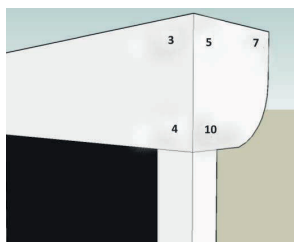

MONTERING

Monteras på fönsterbåge,
i nisch eller direkt på vägg.

VÄV

Soltis 86, 88 samt 96 (standard)
Soltis 92, Soltis B92
Serge 600 5%, Serge 600 1%
Starscreen

DIMENSIONER

Box 70

Maxbredd 300 cm
Maxhöjd 200 cm

Box 90

Maxbredd 340 cm
Maxhöjd 320 cm
Max 9 kvm

Box 70

Box 90

Geider 720

Låg underlist

Geider 725
inkl. tak/väggkonsol

Hög underlist, används till vev
och motor.
OBS! Höjden ökar med 14 mm.