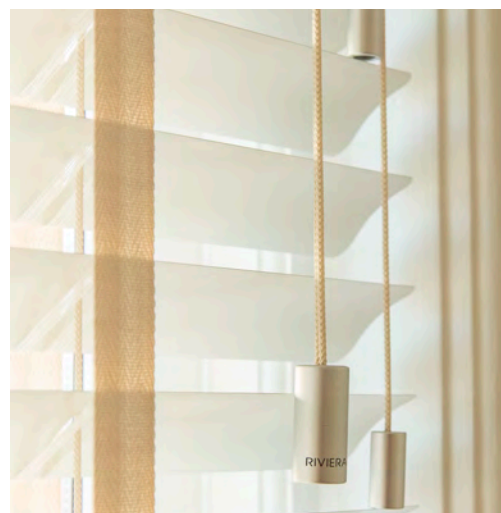

# RIVIERA.

Med våra trä- och aluminiumpersienner skapar du din egen design genom att kombinera trä och aluminium i olika nyanser.

50-mm  
trä & aluminium  
persienner

En 50mm persienn i ren aluminium ger ett stilrent intryck. Kombinera med trä för ett varmare intryck. Eller välj en persienn helt i trä för en klassisk look.

Till vardagsrum, kök eller badrum...

Med våra trä- och aluminiumpersienner skapar du din egen design genom att kombinera trä och aluminium i olika nyanser.

En persienn i ren aluminium ger ett stilrent intryck. Kombinera med trä för ett varmare intryck. Eller välj en persienn helt i trä för en klassisk look.