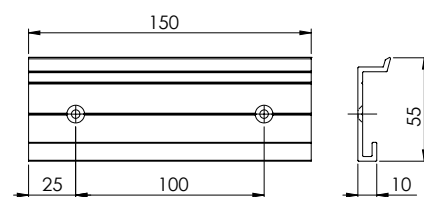

## DIMENSIONER

Minbredd 63 cm  
Maxbredd 350 cm  
Maxhöjd 330 cm  
Max 9 kvm

Samtliga mått på ritningarna är angivna i mm.

Takmontering

Väggmontering

väggkonsol

Väggkonsol vid montering med 10 mm distans