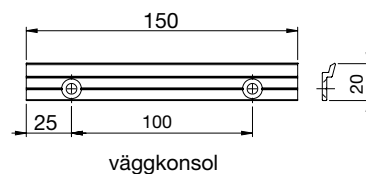

## DIMENSIONER

Minbredd 63 cm  
Maxbredd 350 cm  
Maxhöjd 330 cm  
Max 9 kvm

Samtliga mått på ritningarna är angivna i mm.

Takmontering

Väggmontering

väggkonsol

Väggkonsol vid montering med 10 mm distans