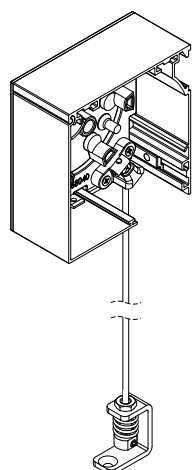

## MONTERING

Väggkonsol  
Antal konsoler:  
63- 150 cm 2 styck  
151- 300 cm 3 styck  
301- 350 cm 4 styck

## DIMENSIONER

Minbredd 63 cm  
Maxbredd 350 cm  
Maxhöjd 330 cm  
Max 9 kvm

Samtliga mått på ritningarna är angivna i mm.

Takmontering

Väggmontering

väggkonsol

Väggkonsol vid montering med 10 mm distans