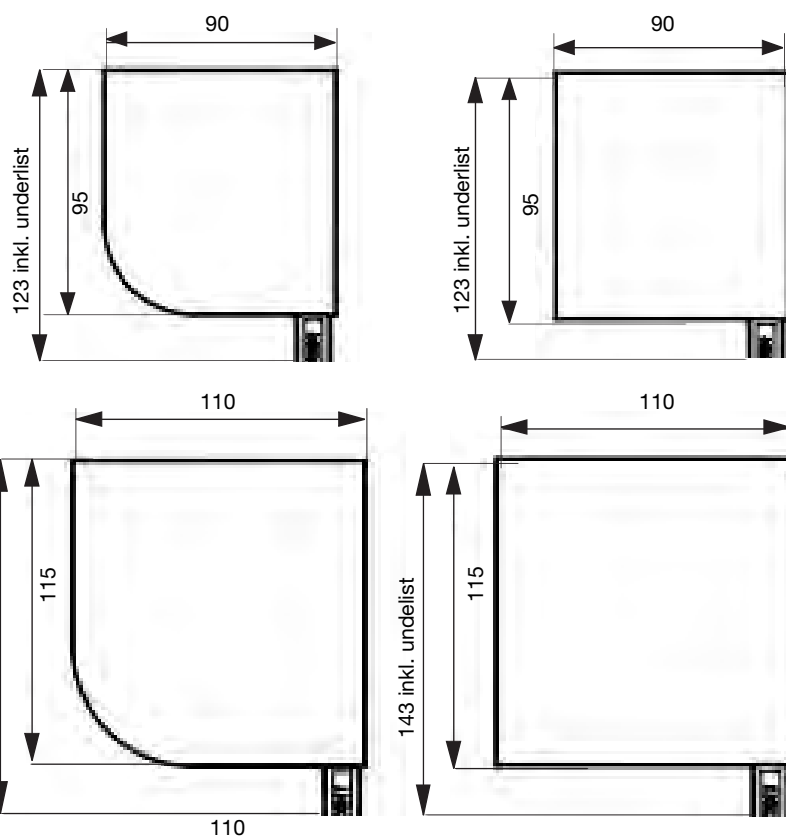

## MONTERING

Väggkonsol  
Antal konsoler:  
63- 150 cm 2 styck  
151- 300 cm 3 styck  
301- 350 cm 4 styck

## DIMENSIONER

Minbredd 63 cm  
Maxbredd 350 cm  
Maxhöjd 330 cm  
Max 9 kvm

Samtliga mått på ritningarna är angivna i mm.

Takmontering

Väggmontering

väggkonsol

Väggkonsol vid montering med 10 mm distans