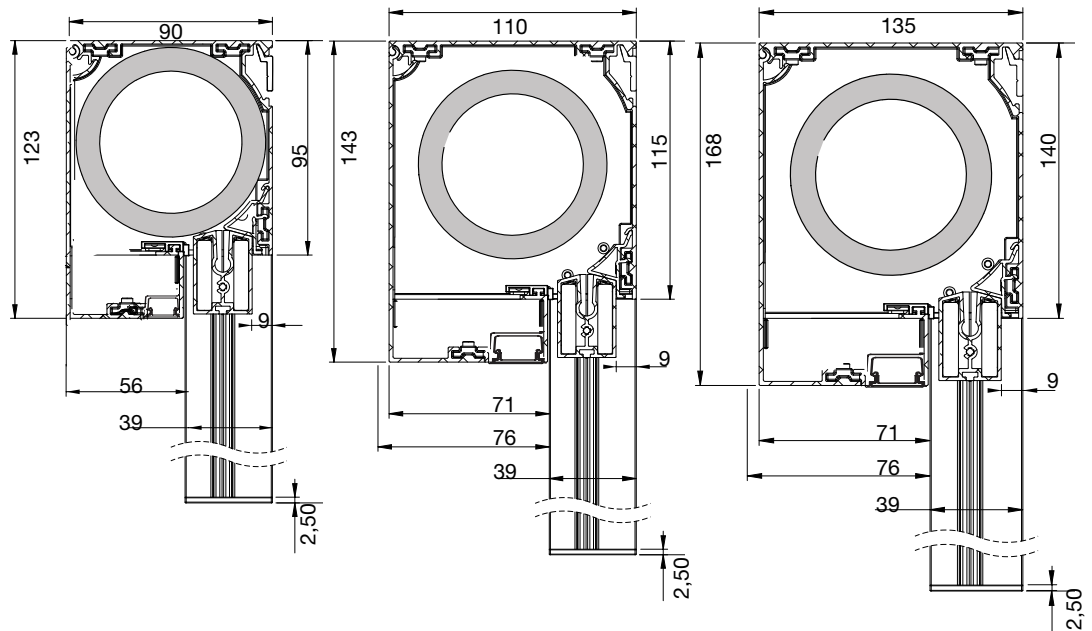

REGLAGE

- Motor: Somfy alt Becker
- Vev:
- Avkrokbart vev utvändigt.
- Fast vev invändigt.

MONTERING

- Kassetten fästs i geidrarna. Tillbehör: väggkonsol rekommenderas över bredd 300 cm.
- Väggkonsol
- Antal konsoler:
- 301- 450 cm 4 styck
- 451- 600 cm 5 styck
- Distanser 10, 20 mm.

VÄV

- Standard:
- Soltis 86, 88, 92, 96,
- Serge 600 5%, Veozip
- Tillägg:
- Soltis B92, B99, B990,
- Serge 600 1%, Starscreen

DIMENSIONER

- Minbredd 63 cm
- Maxbredd 600 cm
- Maxhöjd 600 cm
- Max 24 kvm motor
- Max 14 kvm vev

DVC (dukdelning i kassett)

- Max 3 enheter
- Max totalbredd 600 cm
- Max 36 kvm

Samtliga mått på ritningarna är angivna i mm.