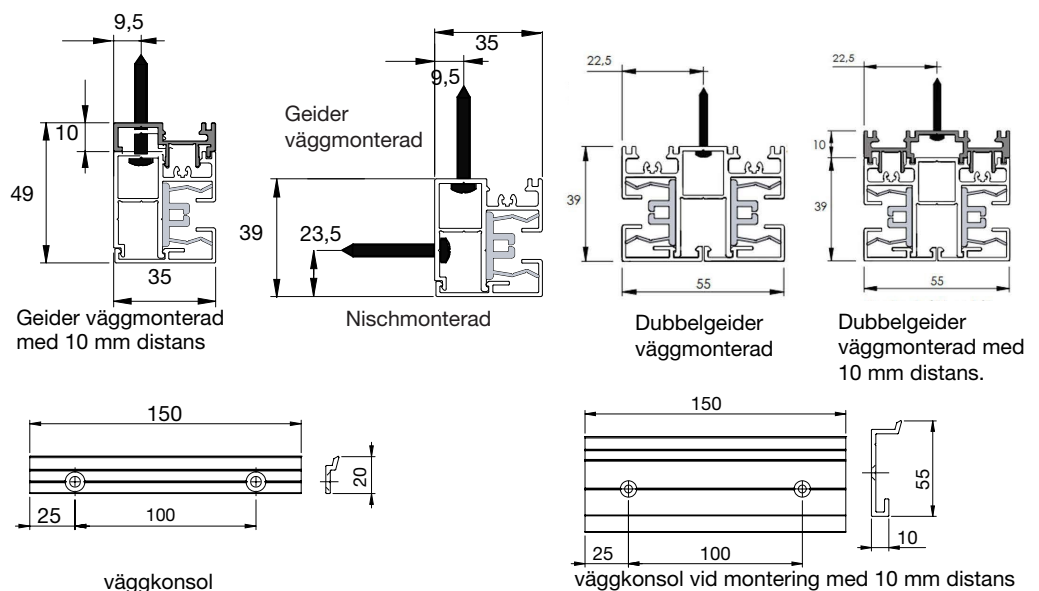

REGLAGE

- Motor: Somfy alt Becker
- Vev:
- Avkrokbart vev utvändigt.
- Fast vev invändigt.

MONTERING

- Kassetten fästs i geidrarna. Tillbehör: väggkonsol rekommenderas över bredd 300 cm.
- Väggkonsol
- Antal konsoler:
- 301- 450 cm 4 styck
- 451- 600 cm 5 styck
- Distanser 10, 20 mm.

VÄV

- Standard:
- Soltis 86, 88, 92, 96,
- Serge 600 5%, Veozip
- Tillägg:
- Soltis B92, B99, B990,
- Serge 600 1%, Starscreen

DIMENSIONER

- Minbredd 63 cm
- Maxbredd 600 cm
- Maxhöjd 600 cm
- Max 24 kvm motor
- Max 14 kvm vev

DVC (dukdelning i kassett)

- Max 3 enheter
- Max totalbredd 600 cm
- Max 36 kvm

Samtliga mått på ritningarna är angivna i mm.