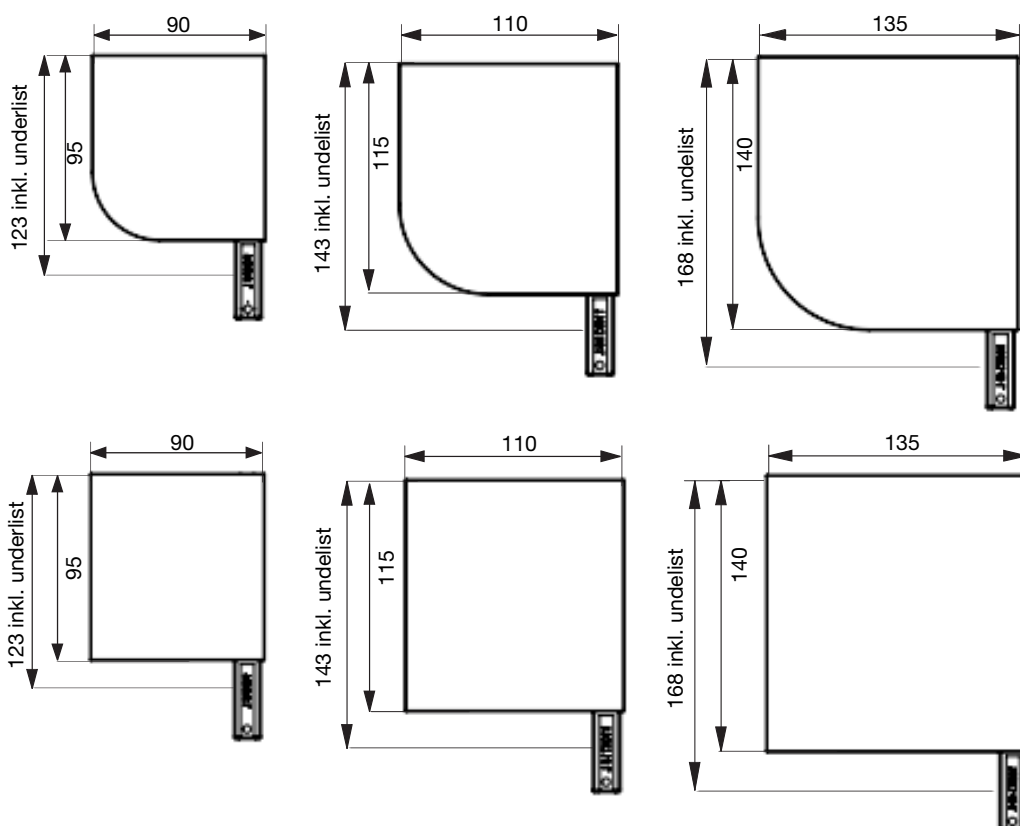

MONTERING

Kassetten fästes i geidrarna.

Tillbehör:

väggkonsol rekommenderas över bredd 300 cm.

Antal konsoler:

300- 450 cm 4 styck

451- 600 cm 5 styck

Distanser 10, 20 mm

Minbredd 63 cm

Maxbredd 600 cm

Maxhöjd 600 cm

Max 24 kvm motor

Max 14 kvm vev

DVC (dukdelning i kassett)

Max 3 enheter

Max totalbredd 600 cm

Max 36 kvm

Samtliga mått på ritningarna är angivna i mm.