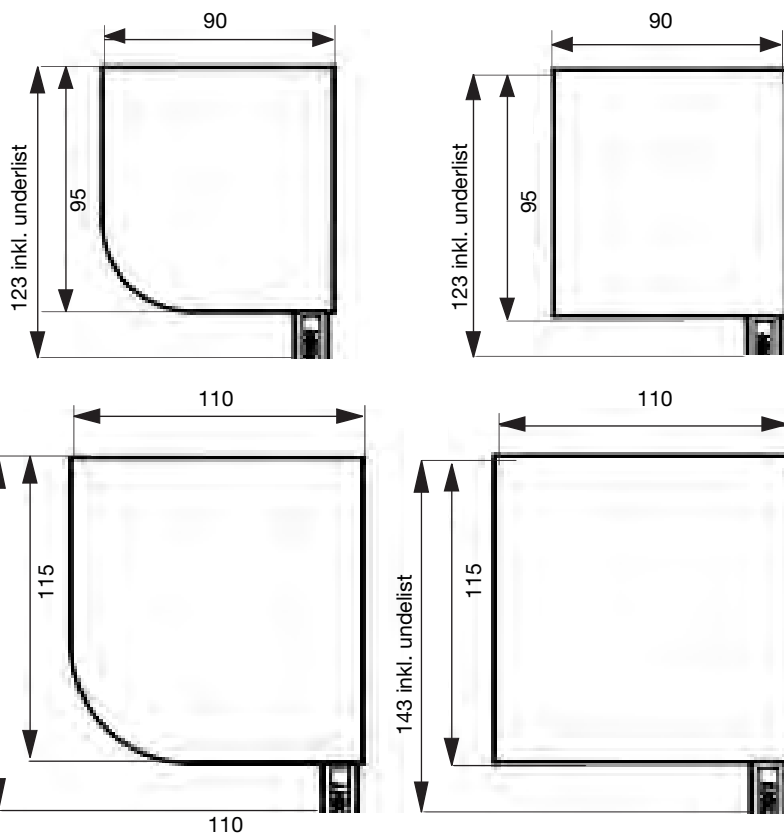

## MONTERING

Väggkonsol  
Antal konsoler:  
63- 150 cm 2 styck  
151- 300 cm 3 styck  
301- 350 cm 4 styck

## DIMENSIONER

Minbredd 63 cm  
Maxbredd 350 cm  
Maxhöjd 330 cm  
Max 9 kvm

Samtliga mått på ritningarna är angivna i mm.

Väggkonsol vid montering med 10 mm distans