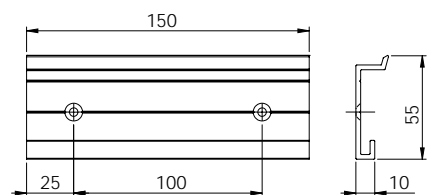

## MONTERING

Väggkonsol  
Antal konsoler:  
63- 150 cm 2 styck  
151- 300 cm 3 styck  
301- 350 cm 4 styck

## DIMENSIONER

Minbredd 63 cm  
Maxbredd 350 cm  
Maxhöjd 330 cm  
Max 9 kvm

Samtliga mått på ritningarna är angivna i mm.

Väggkonsol vid montering med 10 mm distans