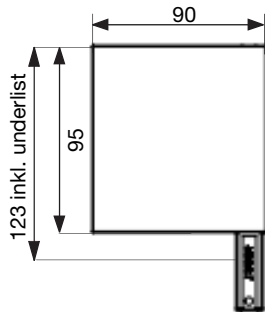

MONTERING

Kassetten fästes i geidrarna.
 Tillbehör:
 väggkonsol rekommenderas
 över bredd 300 cm.
 Antal konsoler:
 300- 450 cm 4 styck
 451- 600 cm 5 styck
 Distanser 10, 20 mm

VÄV

Standard:
 Soltis 86, 88, 92, 96, Serge
 600 5%, Veozip
 Tillägg:
 Soltis B92, B99, B990,
 Serge 600 1%, Starscreen

DIMENSIONER

Minbredd 63 cm
 Maxbredd 600 cm
 Maxhöjd 600 cm
 Max 24 kvm motor
 Max 14 kvm vev

DVC (dukdelning i kassett)

Max 3 enheter
 Max totalbredd 600 cm
 Max 36 kvm

Samtliga mått på ritningarna är
 angivna i mm.