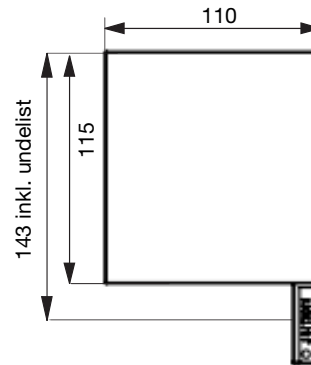

MONTERING

Kassetten fästes i geidrarna.
 Tillbehör:
 väggkonsol rekommenderas
 över bredd 300 cm.
 Antal konsoler:
 300- 450 cm 4 styck
 451- 600 cm 5 styck
 Distanser 10, 20 mm

VÄV

Standard:
 Soltis 86, 88, 92, 96, Serge
 600 5%, Veozip
 Tillägg:
 Soltis B92, B99, B990,
 Serge 600 1%, Starscreen

DIMENSIONER

Minbredd 63 cm
 Maxbredd 600 cm
 Maxhöjd 600 cm
 Max 24 kvm motor
 Max 14 kvm vev

DVC (dukdelning i kassett)

Max 3 enheter
 Max totalbredd 600 cm
 Max 36 kvm

Samtliga mått på ritningarna är
 angivna i mm.