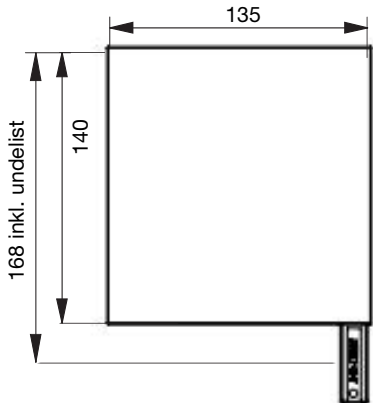

MONTERING

Kassetten fästes i geidrarna.
 Tillbehör:
 väggkonsol rekommenderas
 över bredd 300 cm.
 Antal konsoler:
 300- 450 cm 4 styck
 451- 600 cm 5 styck
 Distanser 10, 20 mm

VÄV

Standard:
 Soltis 86, 88, 92, 96, Serge
 600 5%, Veozip
 Tillägg:
 Soltis B92, B99, B990,
 Serge 600 1%, Starscreen

DIMENSIONER

Minbredd 63 cm
 Maxbredd 600 cm
 Maxhöjd 600 cm
 Max 24 kvm motor
 Max 14 kvm vev

DVC (dukdelning i kassett)

Max 3 enheter
 Max totalbredd 600 cm
 Max 36 kvm

Samtliga mått på ritningarna är
 angivna i mm.

Geider väggmonterad med 10 mm distans

Nischmonterad

Dubbelgeider väggmonterad

Dubbelgeider väggmonterad med 10 mm distans.

väggkonsol

väggkonsol vid montering med 10 mm distans