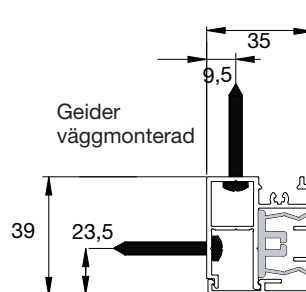

DIMENSIONER

Minbredd 63 cm
 Maxbredd 600 cm
 Maxhöjd 600 cm
 Max 24 kvm motor
 Max 14 kvm vev

DVC (dukdelning i kassett)

Max 3 enheter
 Max totalbredd 600 cm
 Max 36 kvm

Samtliga mått på ritningarna är
 angivna i mm.

Geider väggmonterad med 10 mm distans

Nischmonterad

Dubbelgeider väggmonterad

Dubbelgeider väggmonterad med 10 mm distans.

väggkonsol

väggkonsol vid montering med 10 mm distans