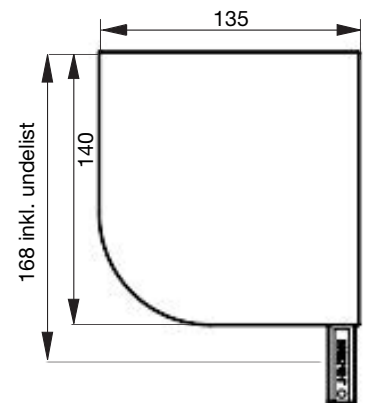

MONTERING

Kassetten fästes i geidrarna.
 Tillbehör:
 väggkonsol rekommenderas
 över bredd 300 cm.
 Antal konsoler:
 300- 450 cm 4 styck
 451- 600 cm 5 styck
 Distanser 10, 20 mm

VÄV

Standard:
 Soltis 86, 88, 92, 96, Serge
 600 5%, Veozip
 Tillägg:
 Soltis B92, B99, B990,
 Serge 600 1%, Starscreen

DIMENSIONER

Minbredd 63 cm
 Maxbredd 600 cm
 Maxhöjd 600 cm
 Max 24 kvm motor
 Max 14 kvm vev

DVC (dukdelning i kassett)

Max 3 enheter
 Max totalbredd 600 cm
 Max 36 kvm

Samtliga mått på ritningarna är
 angivna i mm.