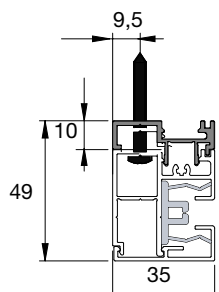

MONTERING

Kassetten fästes i geidrarna.
 Tillbehör:
 väggkonsol rekommenderas
 över bredd 300 cm.
 Antal konsoler:
 300- 450 cm 4 styck
 451- 600 cm 5 styck
 Distanser 10, 20 mm

VÄV

Standard:
 Soltis 86, 88, 92, 96, Serge
 600 5%, Veozip
 Tillägg:
 Soltis B92, B99, B990,
 Serge 600 1%, Starscreen

DIMENSIONER

Minbredd 63 cm
 Maxbredd 600 cm
 Maxhöjd 600 cm
 Max 24 kvm motor
 Max 14 kvm vev

DVC (dukdelning i kassett)

Max 3 enheter
 Max totalbredd 600 cm
 Max 36 kvm

Samtliga mått på ritningarna är
 angivna i mm.