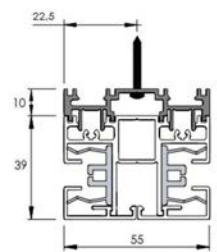

DIMENSIONER

Minbredd 63 cm
 Maxbredd 600 cm
 Maxhöjd 600 cm
 Max 24 kvm motor
 Max 14 kvm vev

DVC (dukdelning i kassett)

Max 3 enheter
 Max totalbredd 600 cm
 Max 36 kvm

Samtliga mått på ritningarna är
 angivna i mm.

Geider väggmonterad med 10 mm distans

Nischmonterad

Dubbelgeider väggmonterad

Dubbelgeider väggmonterad med 10 mm distans.

väggkonsol

väggkonsol vid montering med 10 mm distans