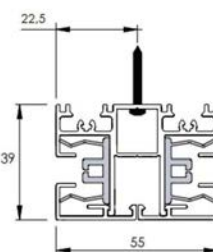

DIMENSIONER

Minbredd 63 cm
 Maxbredd 600 cm
 Maxhöjd 600 cm
 Max 24 kvm motor
 Max 14 kvm vev

DVC (dukdelning i kassett)

Max 3 enheter
 Max totalbredd 600 cm
 Max 36 kvm

Samtliga mått på ritningarna är
 angivna i mm.

Geider väggmonterad med 10 mm distans

Nischmonterad

Dubbelgeider väggmonterad

Dubbelgeider väggmonterad med 10 mm distans.

väggkonsol

väggkonsol vid montering med 10 mm distans