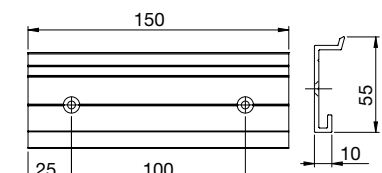

Geider väggmonterad med 10 mm distans

Nischmonterad

Dubbelgeider väggmonterad

Dubbelgeider väggmonterad med 10 mm distans.

väggkonsol

väggkonsol vid montering med 10 mm distans