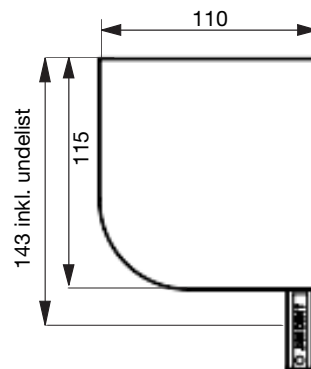

MONTERING

Kassetten fästes i geidrarna.
 Tillbehör:
 väggkonsol rekommenderas
 över bredd 300 cm.
 Antal konsoler:
 300- 450 cm 4 styck
 451- 600 cm 5 styck
 Distanser 10, 20 mm

VÄV

Standard:
 Soltis 86, 88, 92, 96, Serge
 600 5%, Veozip
 Tillägg:
 Soltis B92, B99, B990,
 Serge 600 1%, Starscreen

DIMENSIONER

Minbredd 63 cm
 Maxbredd 600 cm
 Maxhöjd 600 cm
 Max 24 kvm motor
 Max 14 kvm vev

DVC (dukdelning i kassett)

Max 3 enheter
 Max totalbredd 600 cm
 Max 36 kvm

Samtliga mått på ritningarna är
 angivna i mm.