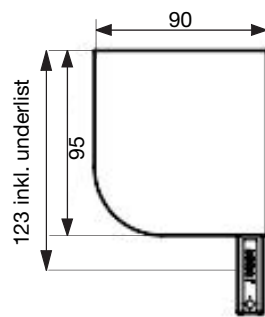

MONTERING

Kassetten fästes i geidrarna.
 Tillbehör:
 väggkonsol rekommenderas
 över bredd 300 cm.
 Antal konsoler:
 300- 450 cm 4 styck
 451- 600 cm 5 styck
 Distanser 10, 20 mm

VÄV

Standard:
 Soltis 86, 88, 92, 96, Serge
 600 5%, Veozip
 Tillägg:
 Soltis B92, B99, B990,
 Serge 600 1%, Starscreen

DIMENSIONER

Minbredd 63 cm
 Maxbredd 600 cm
 Maxhöjd 600 cm
 Max 24 kvm motor
 Max 14 kvm vev

DVC (dukdelning i kassett)

Max 3 enheter
 Max totalbredd 600 cm
 Max 36 kvm

Samtliga mått på ritningarna är
 angivna i mm.

Geider väggmonterad med 10 mm distans

Nischmonterad

Dubbelgeider väggmonterad

Dubbelgeider väggmonterad med 10 mm distans.

väggkonsol

väggkonsol vid montering med 10 mm distans